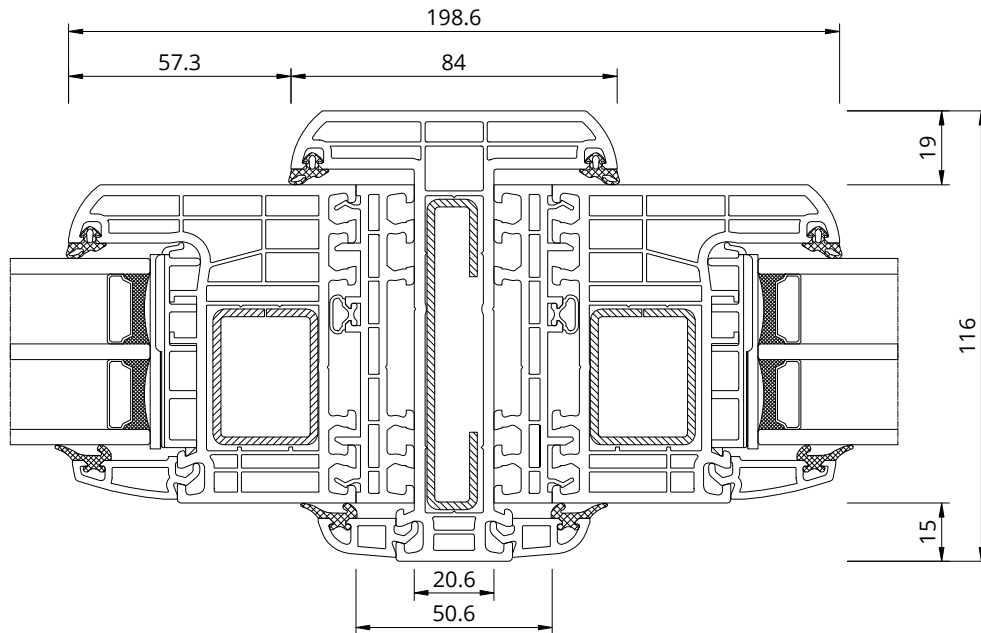

70118 + 50936 + 70103

słup wzmacniający + poszerzenie 15mm
strengthening profile + extension 15mm
Verstärkungspfosten + Verbreiterung 15mm
montante rinforzante + allargamenro 15mm