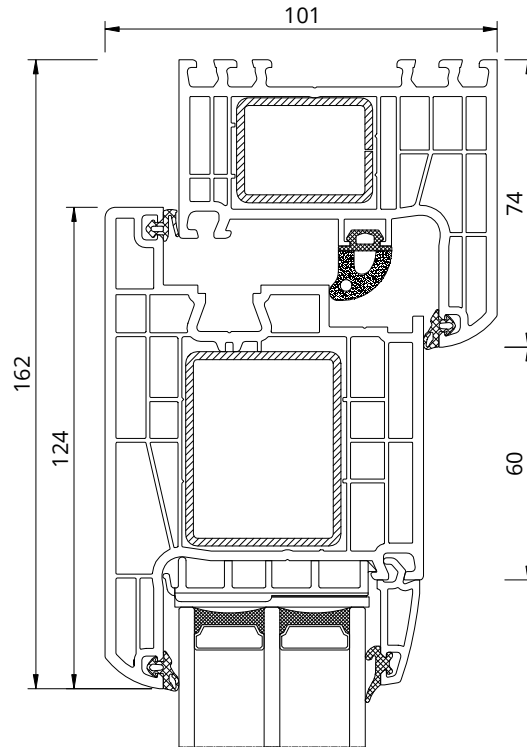

A - A

70001 + 70033 + 70948

B - B

Combi 20mm + 70033 + 70948

drzwi otwierane do wewnątrz
inward - opened door
Außentür nach innen öffnend
portoncino apertura verso interno

A - A

70001 + 70034 + 70948

B - B