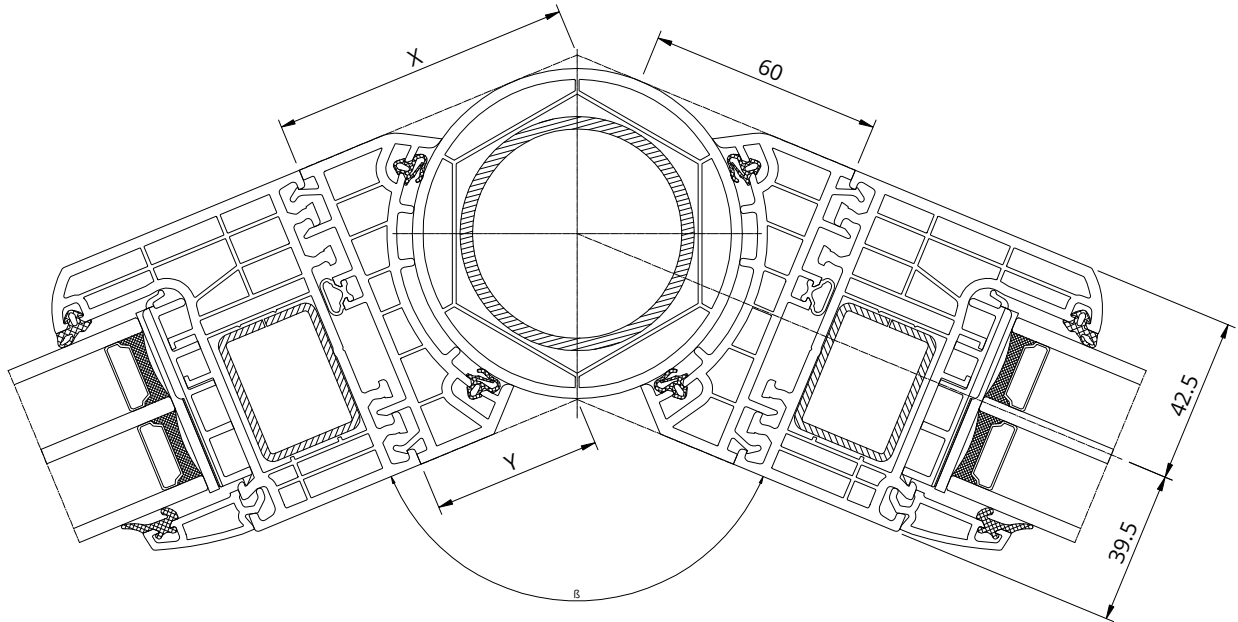

A - A

70033 + 70948
bez progów - ze szczotką
without threshold - with brush
Ohne Schwelle - mit Bürste
senza soglia - con spazzola

A - A

70033 + 70948
niski próg - łódeczkowy
threshold 5mm
Schwelle 5mm
soglia bassa - a sfera

A - A

70033 + 70948
bez progów
without threshold
Ohne Schwelle
senza soglia

70121 + 50120 + 70121

β	X	Y
90	102	20,4
95	98,9	23,7
100	95,6	26,8
105	92,5	29,6
110	89,7	32,2
115	87,0	34,7
120	84,4	37,1
125	82,0	39,3
130	79,7	41,5
135	77,5	43,5
140	75,4	45,5
145	73,3	47,4
150	71,3	49,3
155	69,3	51,1
160	67,4	52,9
165	65,5	54,7
170	63,6	56,4
175	61,8	58,2
180	60	60