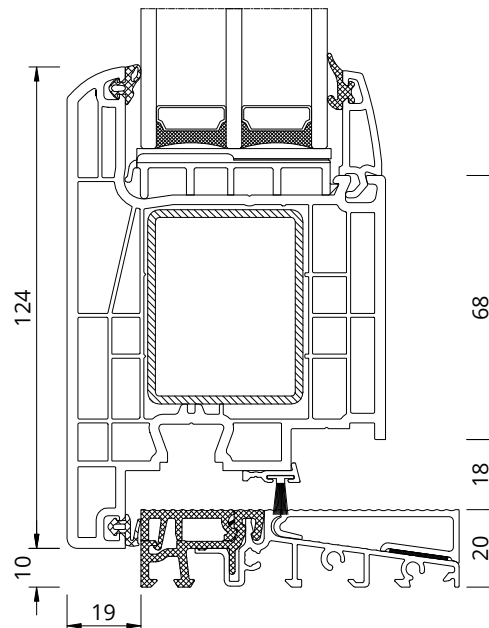

B - B

Combi 20mm + 70034 + 70948