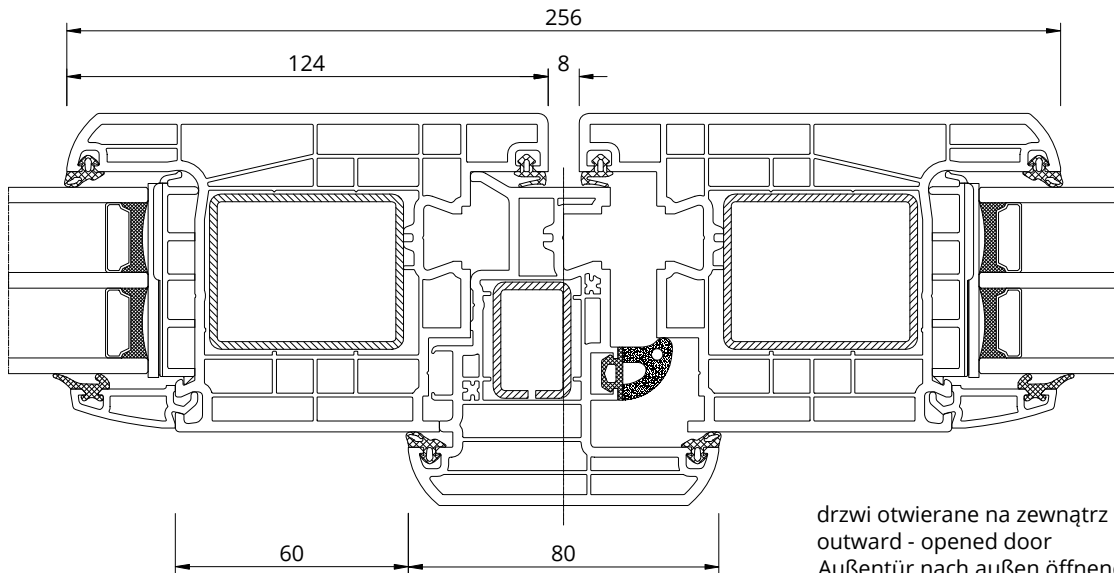

A - A

drzwi otwierane do wewnątrz
inward - opened door
Außen tür nach innen öffnend
portoncino apertura verso interno

70948 + 70034 + 70029 + 70034 + 70948