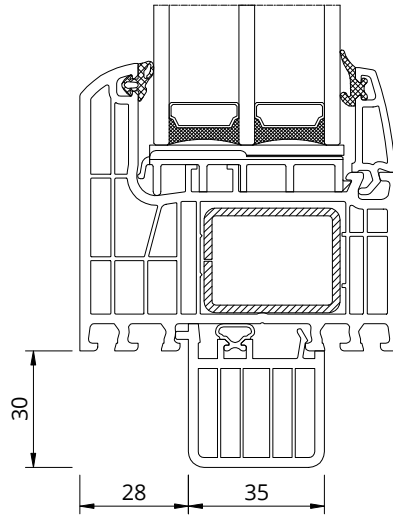

słup wzmacniający + poszerzenie 15mm
strengthening profile + extension 15mm
Verstärkungspfosten + Verbreiterung 15mm
montante rinforzante + allargamenro 15mm

70118 + 50936 + 70100

słup wzmacniający + poszerzenie 35mm
strengthening profile + extension 35mm
Verstärkungspfosten + Verbreiterung 35mm
montante rinforzante + allargamenro 35mm

70118 + 50936

słup dylacyjny
dilations profile
Dilatationspfosten
montante dilatante

70001 + 54123

70001 + 50114

70001 + 70103

70001 + 70102

70001 + 70101

70001 + 70100