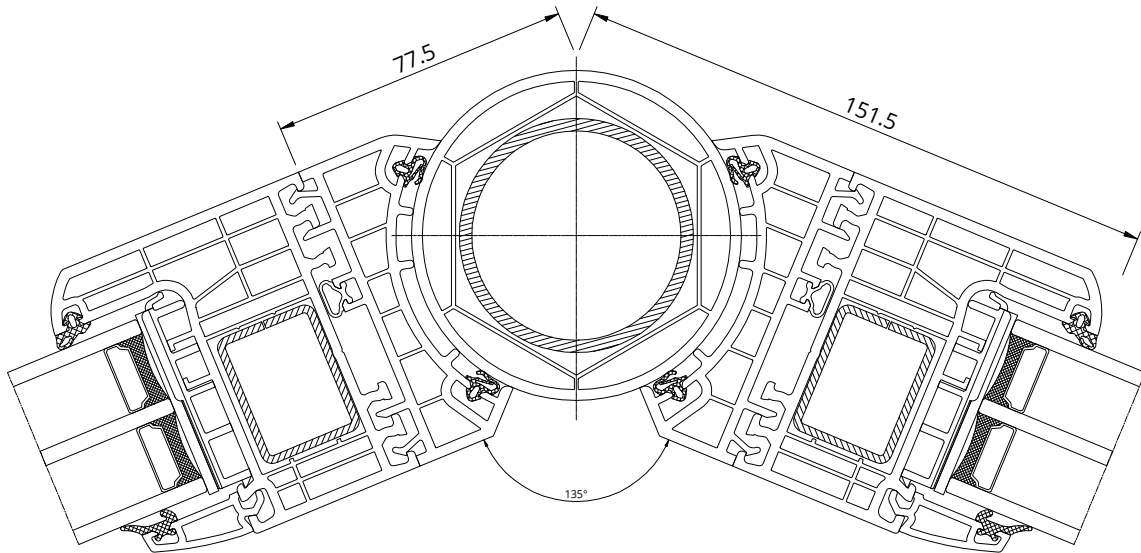

A - A

70033 + 70948
bez progów - ze szczotką
without threshold - with brush
Ohne Schwelle - mit Bürste
senza soglia - con spazzola

A - A

70033 + 70948
niski próg - łódeczkowy
threshold 5mm
Schwelle 5mm
soglia bassa - a sfera

A - A

70033 + 70948
bez progów
without threshold
Ohne Schwelle
senza soglia

70121 + 50120 + 70121

β	X	Y
90	102	20,4
95	98,9	23,7
100	95,6	26,8
105	92,5	29,6
110	89,7	32,2
115	87,0	34,7
120	84,4	37,1
125	82,0	39,3
130	79,7	41,5
135	77,5	43,5
140	75,4	45,5
145	73,3	47,4
150	71,3	49,3
155	69,3	51,1
160	67,4	52,9
165	65,5	54,7
170	63,6	56,4
175	61,8	58,2
180	60	60