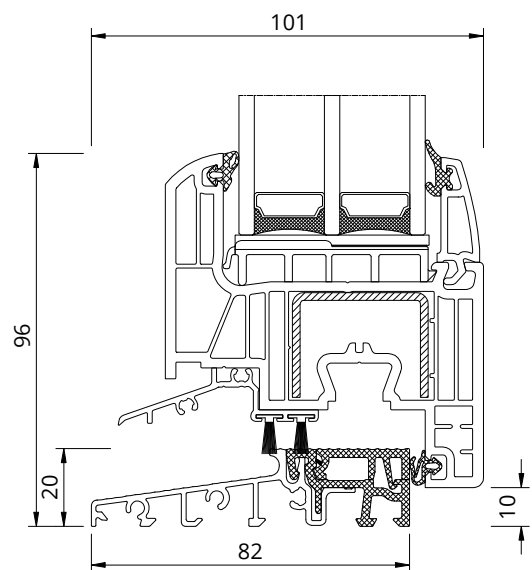

A - A

Combi 20mm + 70013 + 70948

A - A

Combi 20mm + 70013 + 70948

B - B

Combi 20mm + 70013 + 70948

licowanie festa do drzwi balkonowych
fix aligning with balcony door
Flächenbündiger Fest zur Balkontür
allineamento vetrina a porta finestra