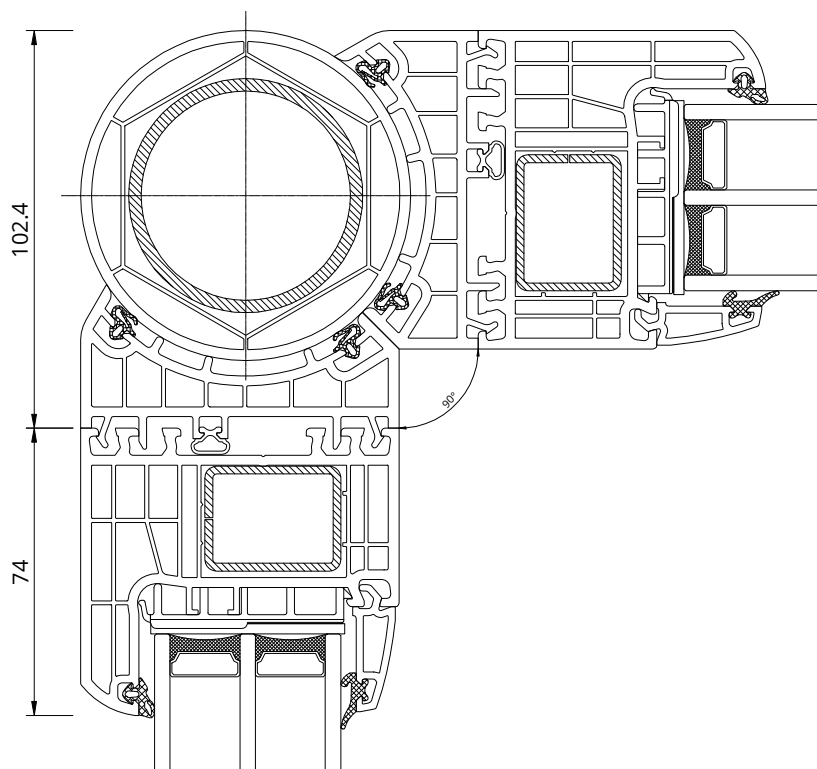

A - A

70033 + 70948
bez progów - ze szczotką
without threshold - with brush
Ohne Schwelle - mit Bürste
senza soglia - con spazzola

A - A

70033 + 70948
niski próg - łódeczkowy
threshold 5mm
Schwelle 5mm
soglia bassa - a sfera

A - A

70033 + 70948
bez progów
without threshold
Ohne Schwelle
senza soglia

70121 + 50120 + 70121

β	X	Y
90	102	20,4
95	98,9	23,7
100	95,6	26,8
105	92,5	29,6
110	89,7	32,2
115	87,0	34,7
120	84,4	37,1
125	82,0	39,3
130	79,7	41,5
135	77,5	43,5
140	75,4	45,5
145	73,3	47,4
150	71,3	49,3
155	69,3	51,1
160	67,4	52,9
165	65,5	54,7
170	63,6	56,4
175	61,8	58,2
180	60	60