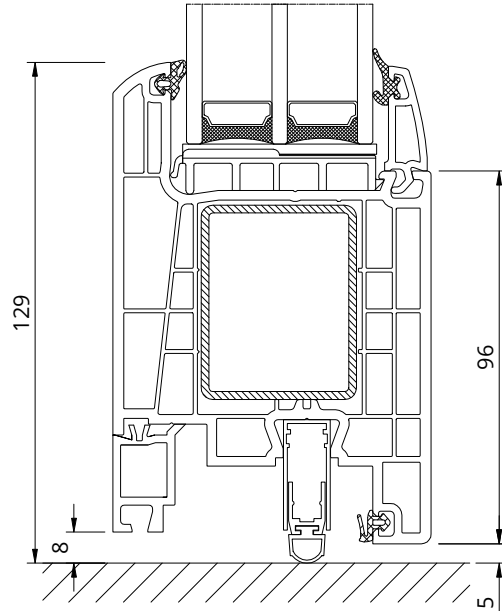

A - A

70033 + 70948
uszczelka automatyczna
automatic-seal
Automaticdichtung
ghigliottina

A - A