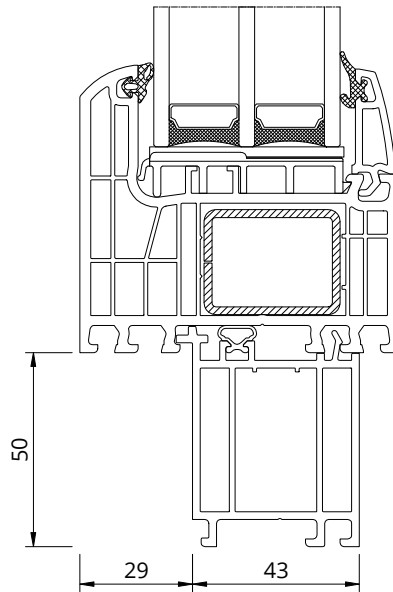

słup wzmacniający + poszerzenie 15mm
strengthening profile + extension 15mm
Verstärkungspfosten + Verbreiterung 15mm
montante rinforzante + allargamenro 15mm

70118 + 50936 + 70100

słup wzmacniający + poszerzenie 35mm
strengthening profile + extension 35mm
Verstärkungspfosten + Verbreiterung 35mm
montante rinforzante + allargamenro 35mm

70118 + 50936

słup dylacyjny
dilations profile
Dilatationspfosten
montante dilatante

70001 + 54123

70001 + 50114

70001 + 70103

70001 + 70102

70001 + 70101

70001 + 70100