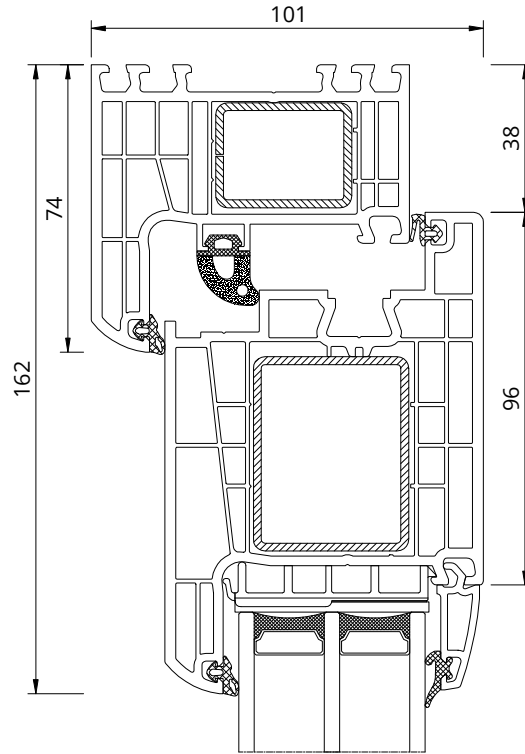

A - A

70001 + 70033 + 70948

B - B

Combi 20mm + 70033 + 70948

drzwi otwierane do wewnątrz
inward - opened door
Außentür nach innen öffnend
portoncino apertura verso interno

A - A

70001 + 70034 + 70948

B - B