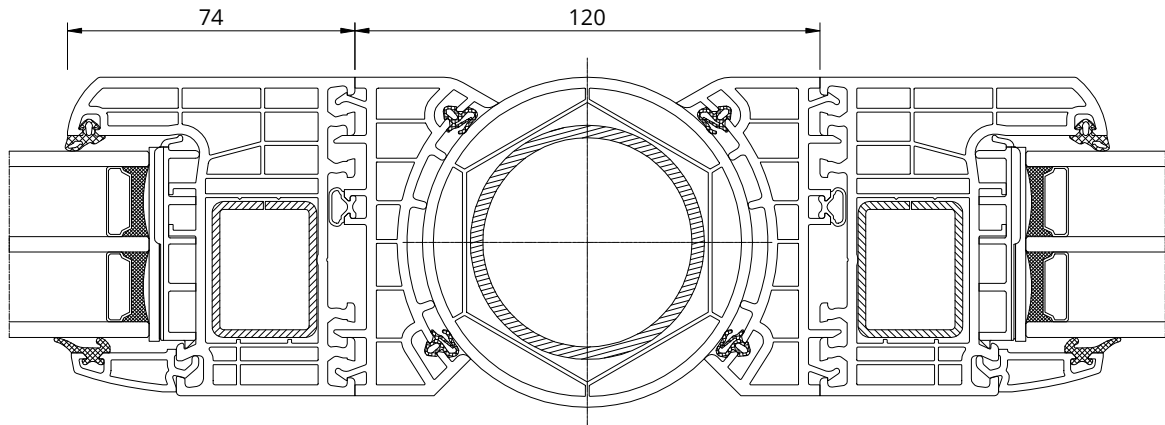

A - A

70033 + 70948
bez progów - ze szczotką
without threshold - with brush
Ohne Schwelle - mit Bürste
senza soglia - con spazzola

A - A

70033 + 70948
niski próg - łódeczkowy
threshold 5mm
Schwelle 5mm
soglia bassa - a sfera

A - A

70033 + 70948
bez progów
without threshold
Ohne Schwelle
senza soglia

70121 + 50120 + 70121

β	X	Y
90	102	20,4
95	98,9	23,7
100	95,6	26,8
105	92,5	29,6
110	89,7	32,2
115	87,0	34,7
120	84,4	37,1
125	82,0	39,3
130	79,7	41,5
135	77,5	43,5
140	75,4	45,5
145	73,3	47,4
150	71,3	49,3
155	69,3	51,1
160	67,4	52,9
165	65,5	54,7
170	63,6	56,4
175	61,8	58,2
180	60	60