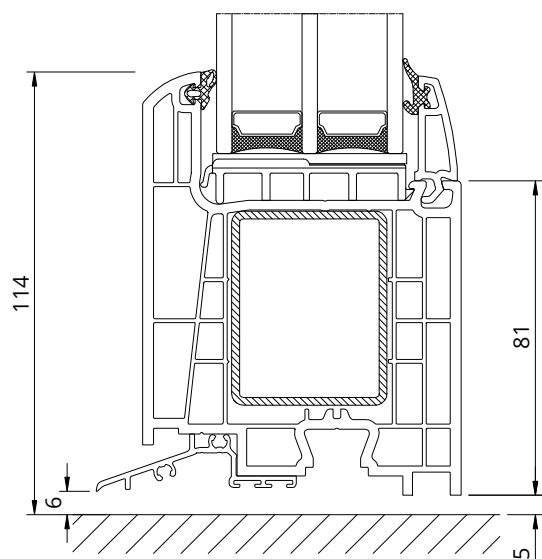

A - A

70033 + 70948
bez progów - ze szczotką
without threshold - with brush
Ohne Schwelle - mit Bürste
senza soglia - con spazzola

A - A

70033 + 70948
niski próg - łódeczkowy
threshold 5mm
Schwelle 5mm
soglia bassa - a sfera

A - A

70033 + 70948
bez progów
without threshold
Ohne Schwelle
senza soglia

70121 + 50120 + 70121

β	X	Y
90	102	20,4
95	98,9	23,7
100	95,6	26,8
105	92,5	29,6
110	89,7	32,2
115	87,0	34,7
120	84,4	37,1
125	82,0	39,3
130	79,7	41,5
135	77,5	43,5
140	75,4	45,5
145	73,3	47,4
150	71,3	49,3
155	69,3	51,1
160	67,4	52,9
165	65,5	54,7
170	63,6	56,4
175	61,8	58,2
180	60	60