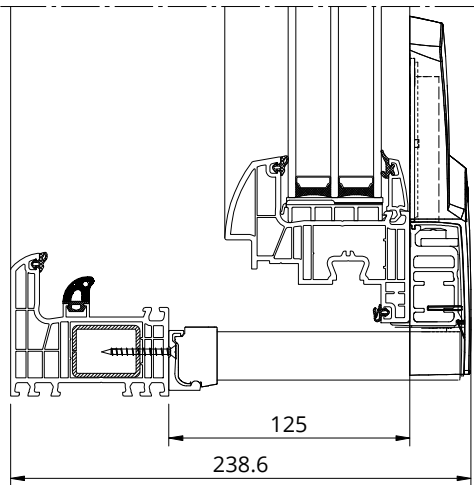

B - B

Drzwi przesuwne PSK
Tilt&Slide door PSK
Schiebetür PSK
porta scorrevole PSK

A - A

B - B

A - A

B - B

A - A

Combi 20mm + 70011 + 70948