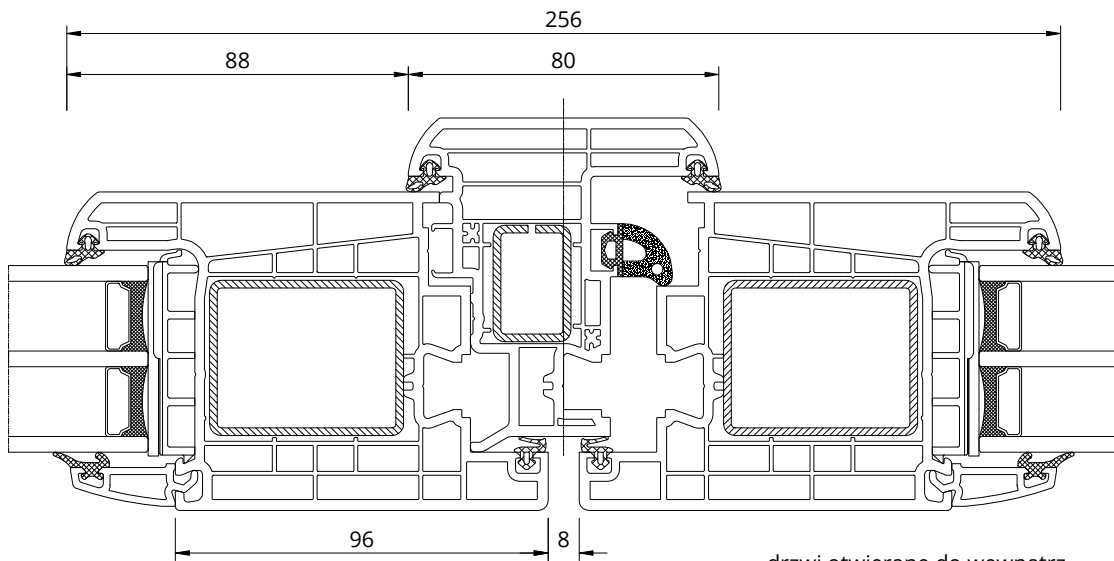

B - B

Combi 20mm + 70033 + 70948

70001 + 70013 + 70948

A - A

70948 + 70033 + 70029 + 70033 + 70948

A - A

drzwi otwierane do wewnątrz
inward - opened door
Außen tür nach innen öffnend
portoncino apertura verso interno