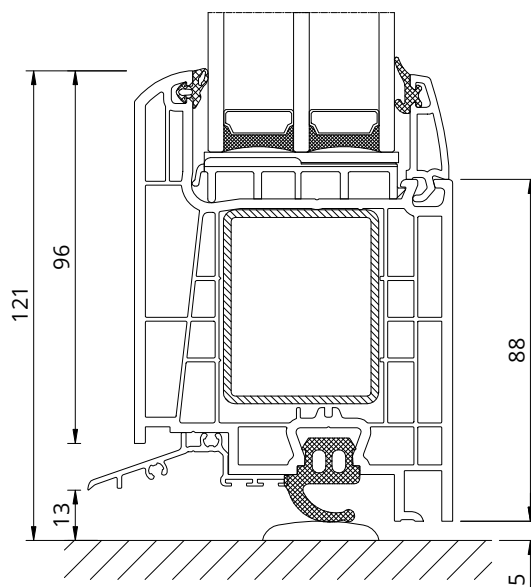

A - A

70033 + 70948
bez progów - ze szczotką
without threshold - with brush
Ohne Schwelle - mit Bürste
senza soglia - con spazzola

A - A

70033 + 70948
niski próg - łódeczkowy
threshold 5mm
Schwelle 5mm
soglia bassa - a sfera