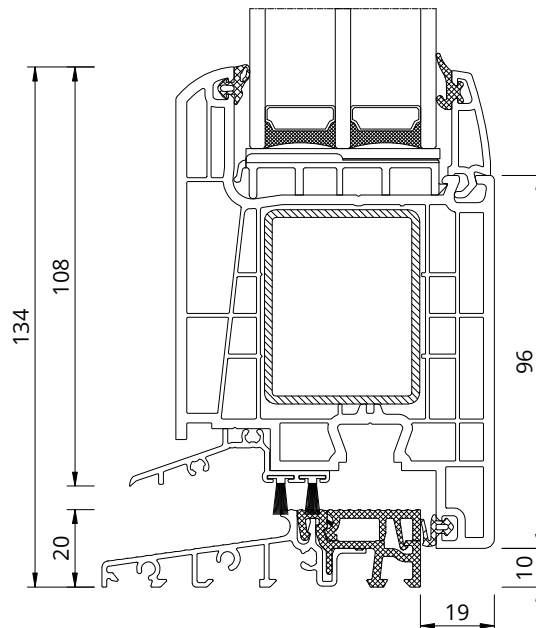

B - B

Combi 20mm + 70033 + 70948