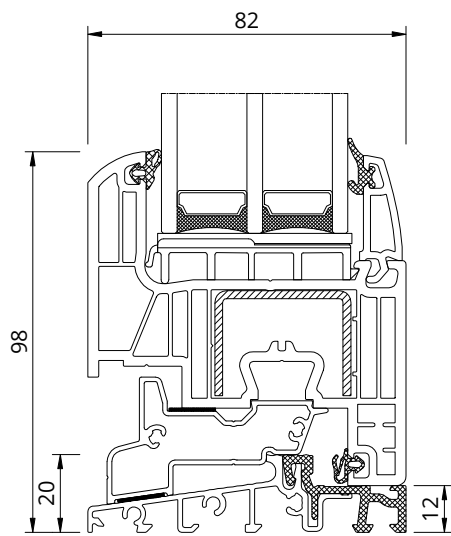

Combi 20mm + 70013 + 70948

B - B