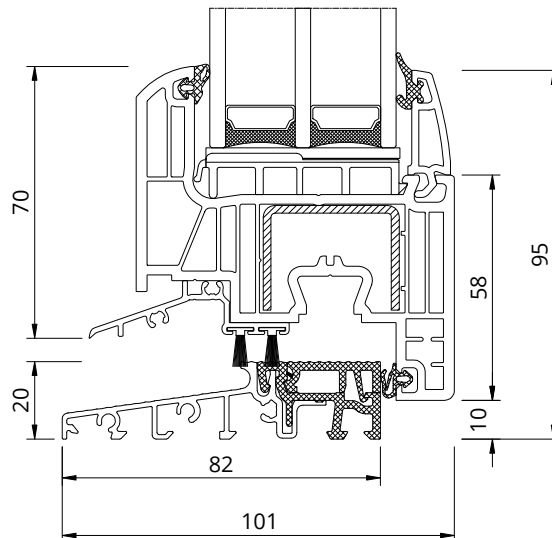

A - A

Combi 20mm + 70013 + 70948