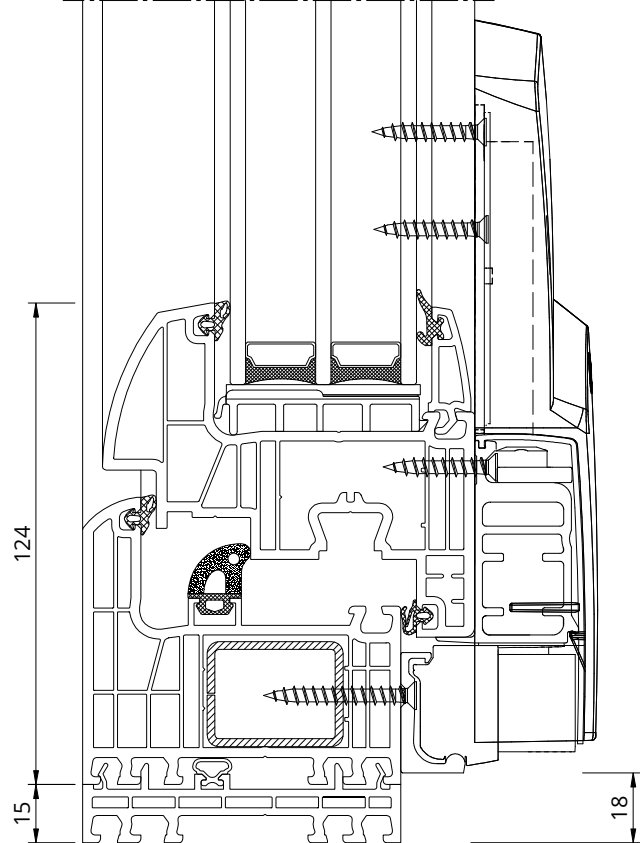

B - B

Drzwi przesuwne PSK
Tilt&Slide door PSK
Schiebetür PSK
porta scorrevole PSK

A - A

B - B

A - A

B - B

A - A

Combi 20mm + 70011 + 70948