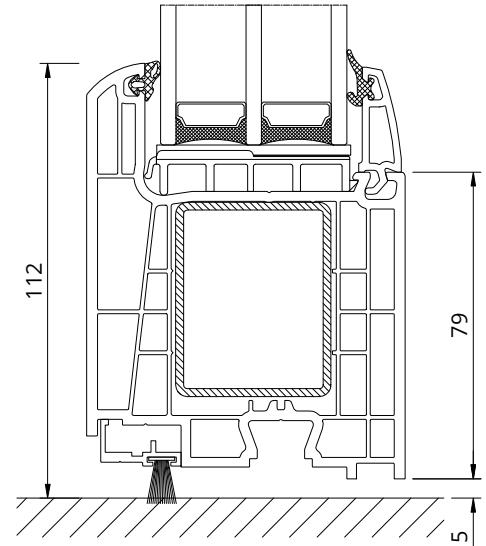

A - A

70033 + 70948
bez progów - ze szczotką
without threshold - with brush
Ohne Schwelle - mit Bürste
senza soglia - con spazzola

A - A

70033 + 70948
niski próg - łódeczkowy
threshold 5mm
Schwelle 5mm
soglia bassa - a sfera